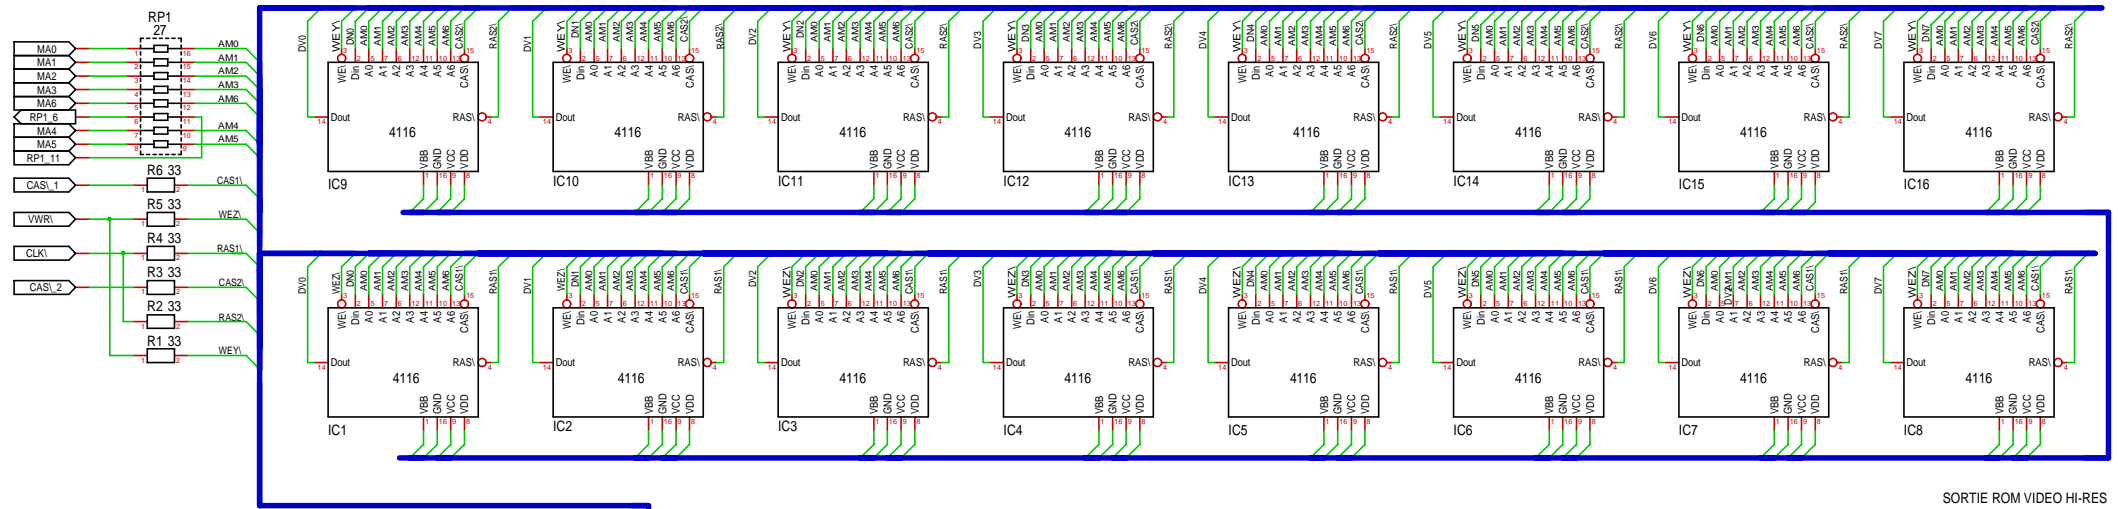

Échelle: 71,05%	Indice: Beta	Dessinateur: P.H.	Feuille: 1/3
Modification: 20.05.17	15:10	Titre: TRS-80 Modèle II	
Édition: 20-05-17	15:22	Carte graphique HI-RES	
Fichier: Model II hi-res board_Beta.T3001	Projet: Carte graphique		

SORTIE ROM VIDEO HI-RES

Échelle:	71,05%	Indice:	Beta	Dessinateur:	P.H.	Feuille:	2/3	
Modification:	20.05.17	15:10		Titre:				TRS-80 Modèle II
Édition:	20-05-17	15:11		Titre:				Carte graphique HI-RES
Fichier:	Model II hi-res board_Beta.T3001			Projet:	Carte graphique			

Échelle:	71,05%	Indice: Beta	Dessinateur: P.H.	Feuille: 3/3
Modification:	20.05.17	15:10	Titre: TRS-80 Modèle II	
Édition:	20-05-17	15:12	Carte graphique HI-RES	
Fichier:	Model II hi-res board_Beta.T3001		Projet: Carte graphique	