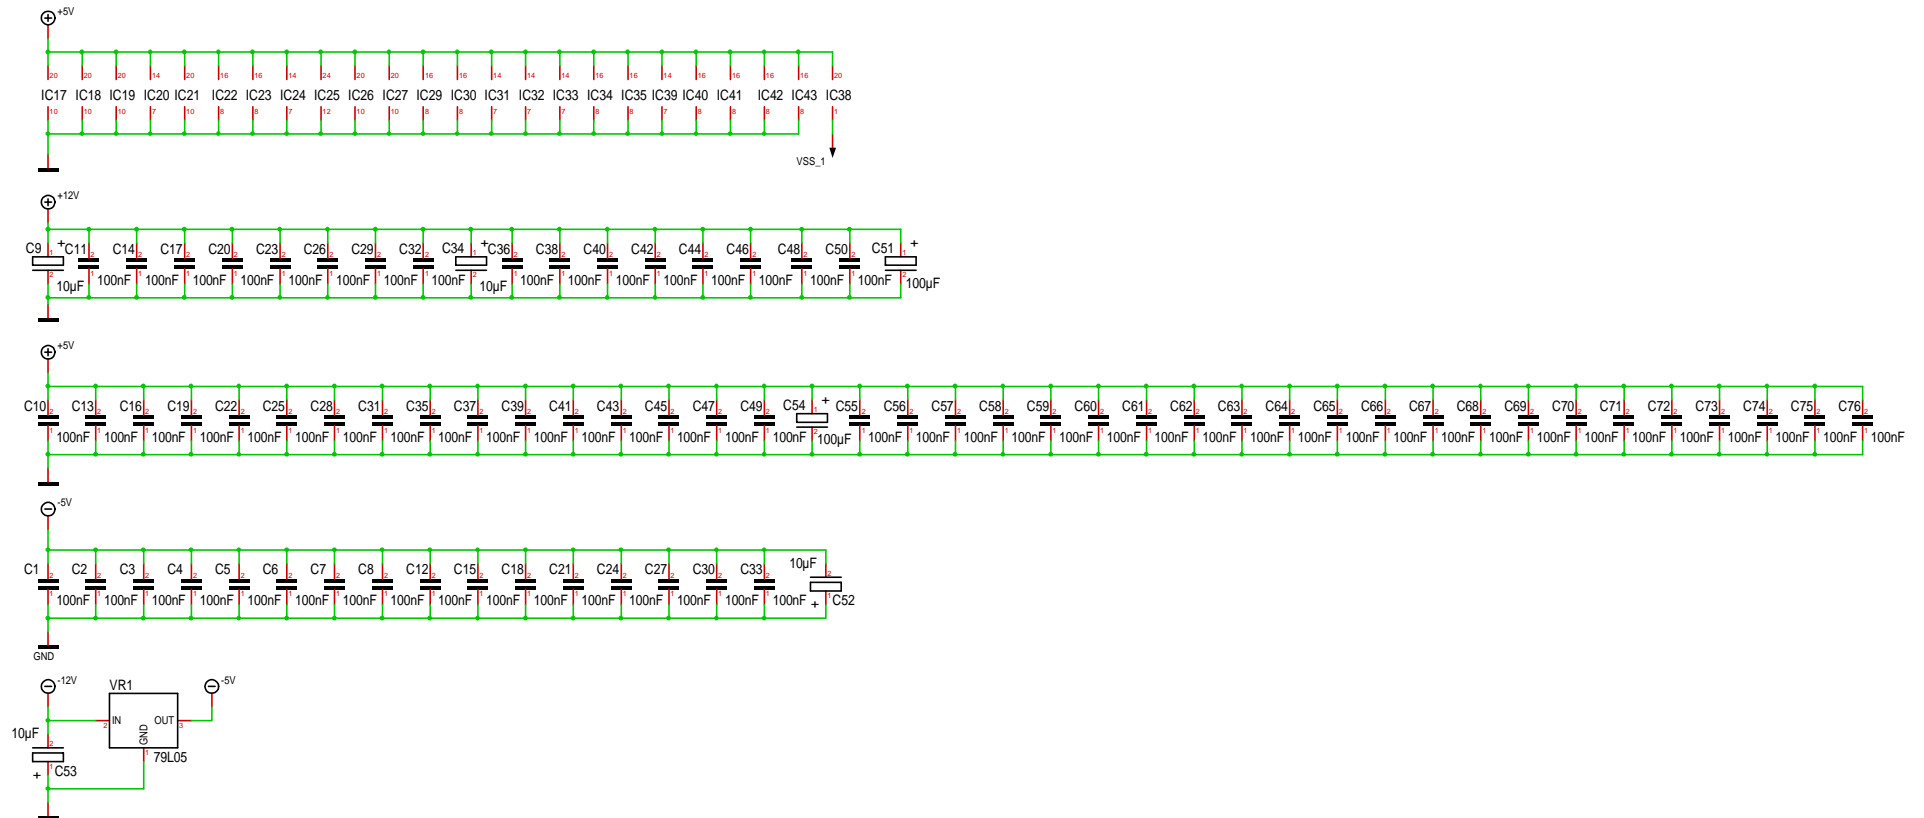

Échelle: 71,05%	Indice: Beta	Dessinateur: P.H.	Feuille: 1/3
Modification: 20.05.17	15:10	Titre: TRS-80 Modèle II	
Édition: 20-05-17	15:22	Carte graphique HI-RES	
Fichier: Model II hi-res board_Beta.T3001	Projet: Carte graphique		

SORTIE ROM VIDEO HI-RES

Échelle:	71,05%	Indice:	Beta	Dessinateur:	P.H.	Feuille:	2/3	
Modification:	20.05.17	15:10		Titre:				TRS-80 Modèle II
Édition:	20-05-17	15:11		Titre:				Carte graphique HI-RES
Fichier:	Model II hi-res board_Beta.T3001			Projet:	Carte graphique			

Échelle:	71,05%	Indice: Beta	Dessinateur: P.H.	Feuille: 3/3
Modification:	20.05.17	15:10	Titre: TRS-80 Modèle II	
Édition:	20-05-17	15:12	Carte graphique HI-RES	
Fichier:	Model II hi-res board_Beta.T3001		Projet: Carte graphique	