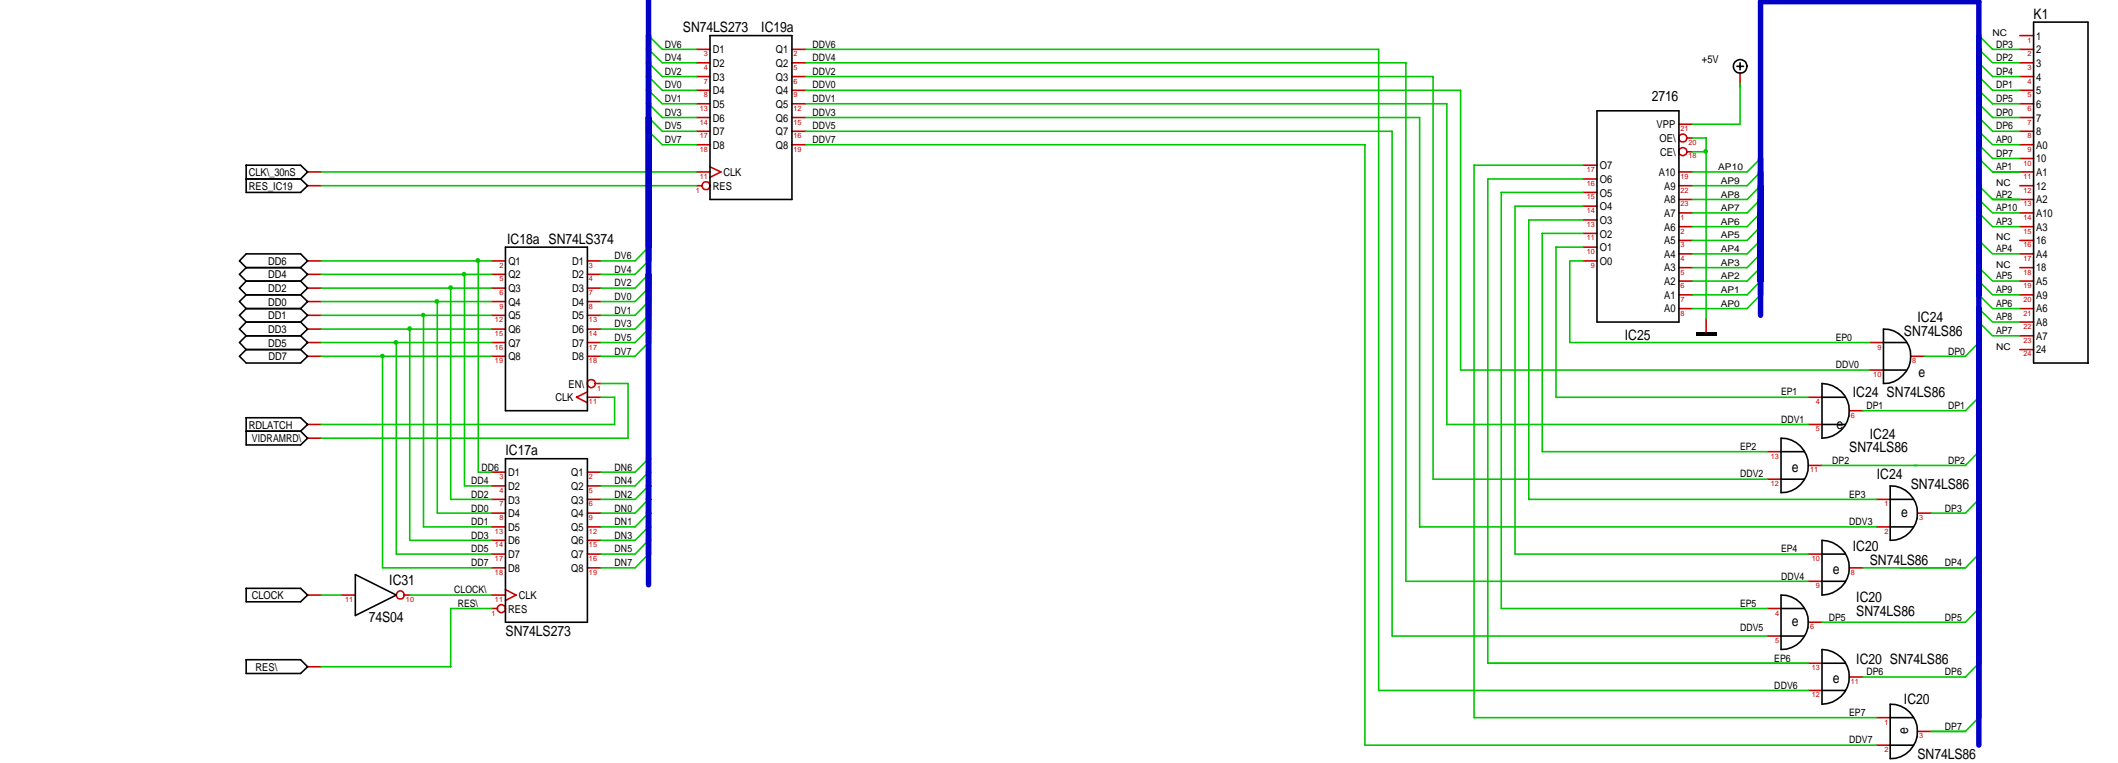

Échelle: 71,05%	Indice: Beta	Dessinateur: P.H.	Feuille: 1/3
Modification: 20.05.17	15:10	Titre: TRS-80 Modèle II	
Édition: 20-05-17	15:22	Carte graphique HI-RES	
Fichier: Model II hi-res board_Beta.T3001	Projet: Carte graphique		

SORTIE ROM VIDEO HI-RES

Échelle:	71,05%	Indice:	Beta	Dessinateur:	P.H.	Feuille:	2/3	
Modification:	20.05.17	15:10		Titre:				TRS-80 Modèle II
Édition:	20-05-17	15:11		Titre:				Carte graphique HI-RES
Fichier:	Model II hi-res board_Beta.T3001			Projet:	Carte graphique			

Échelle:	71,05%	Indice: Beta	Dessinateur: P.H.	Feuille: 3/3
Modification:	20.05.17	15:10	Titre: TRS-80 Modèle II	
Édition:	20-05-17	15:12	Carte graphique HI-RES	
Fichier:	Model II hi-res board_Beta.T3001		Projet: Carte graphique	